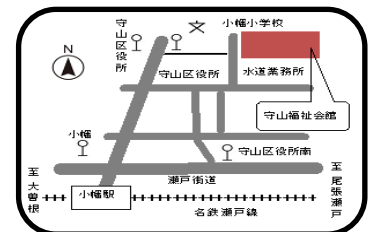

★☆☆守山福社会館は指定管理者として守山区社会福祉協議会が運営しています