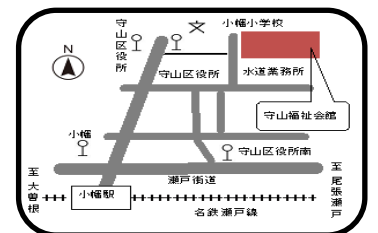

【所在地】 〒463-0011 名古屋市守山区小幡一丁目3-15（守山区役所 東隣）

名鉄瀬戸線『小幡』駅から北へ約300m

【電話】 793-6330 【FAX】 792-6094

【開館時間】 月曜日～土曜日 8時45分～17時00分

【休館日】 日曜日・祝日・年末年始

【利用料】 無料。講座などの材料費・教材費のみ必要です。

【利用対象】 名古屋市内に在住で60歳以上の方で利用証をお持ちの方。

【利用手続】 利用証はお住まいの福祉会館で即日交付。免許証、健康保険証、敬老手帳の優待券などの身分証明書が必要です。